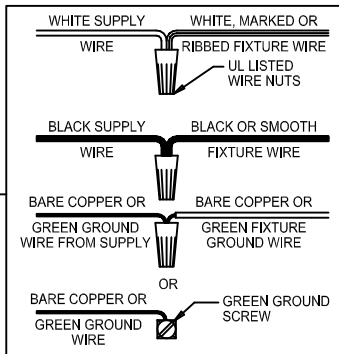

CAUTION - All glass is fragile, use care when handling Glass component(s) and or Lamp(s).

ASSEMBLY STEPS:

PASOS PARA ENSAMBLAR:

MODE D'ASSEMBLAGE:

1. #29 (Ø.136) (3.5mm) → C
2. CC, BB, AA → C
3. D, E → A
4. Z → D
5. B, A → C
6. S → T, R
7. U, V → W
8. F → N, P, M
9. N → Q
10. M → N
11. L → M, K
12. F → L, K, H
13. F → G
14. H, J → D
15. X → Y

Attach (N), (P) to achieve overall desired length.
 Joignez (N), (P) pour obtenir la longueur voulue.
 Una (N), (P) para lograr la longitud deseada.

**B, C, G & X
 (NOT FURNISHED)
 (NO INCLUIDA)
 (NON FOURNIE)**