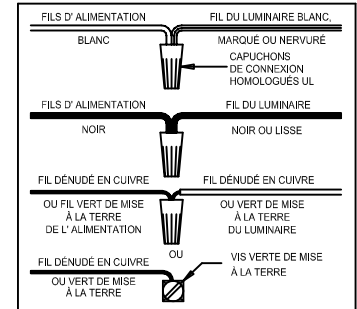

CAUTION - All glass is fragile, use care when handling Glass component(s) and or Lamp(s).

ASSEMBLY STEPS:

PASOS PARA ENSAMBLAR:

MODE D'ASSEMBLAGE:

1. #29 (Ø.136) (3.5mm) → C
2. CC, BB, AA → C
3. D, E → A
4. Z → D
5. B, A → C
6. S → T, R
7. U, V → W
8. F → N, P, M
9. N → Q
10. M → N
11. L → M, K
12. F → L, K, H
13. F → G
14. H, J → D
15. X → Y

Attach (N), (P) to achieve overall desired length.
 Joignez (N), (P) pour obtenir la longueur voulue.
 Una (N), (P) para lograr la longitud deseada.

**B, C, G & X
 (NOT FURNISHED)
 (NO INCLUIDA)
 (NON FOURNIE)**

MISE EN GARDE - Le verre est toujours fragile; maniez le(s) composant(s) et/ou l' (les) ampoule(s) avec prudence.

Instrucciones de ensamblaje e instalación

PRECAUCIÓN: Lea cuidadosamente las instrucciones y desconecte la electricidad del cortacircuitos principal antes de iniciar la instalación.